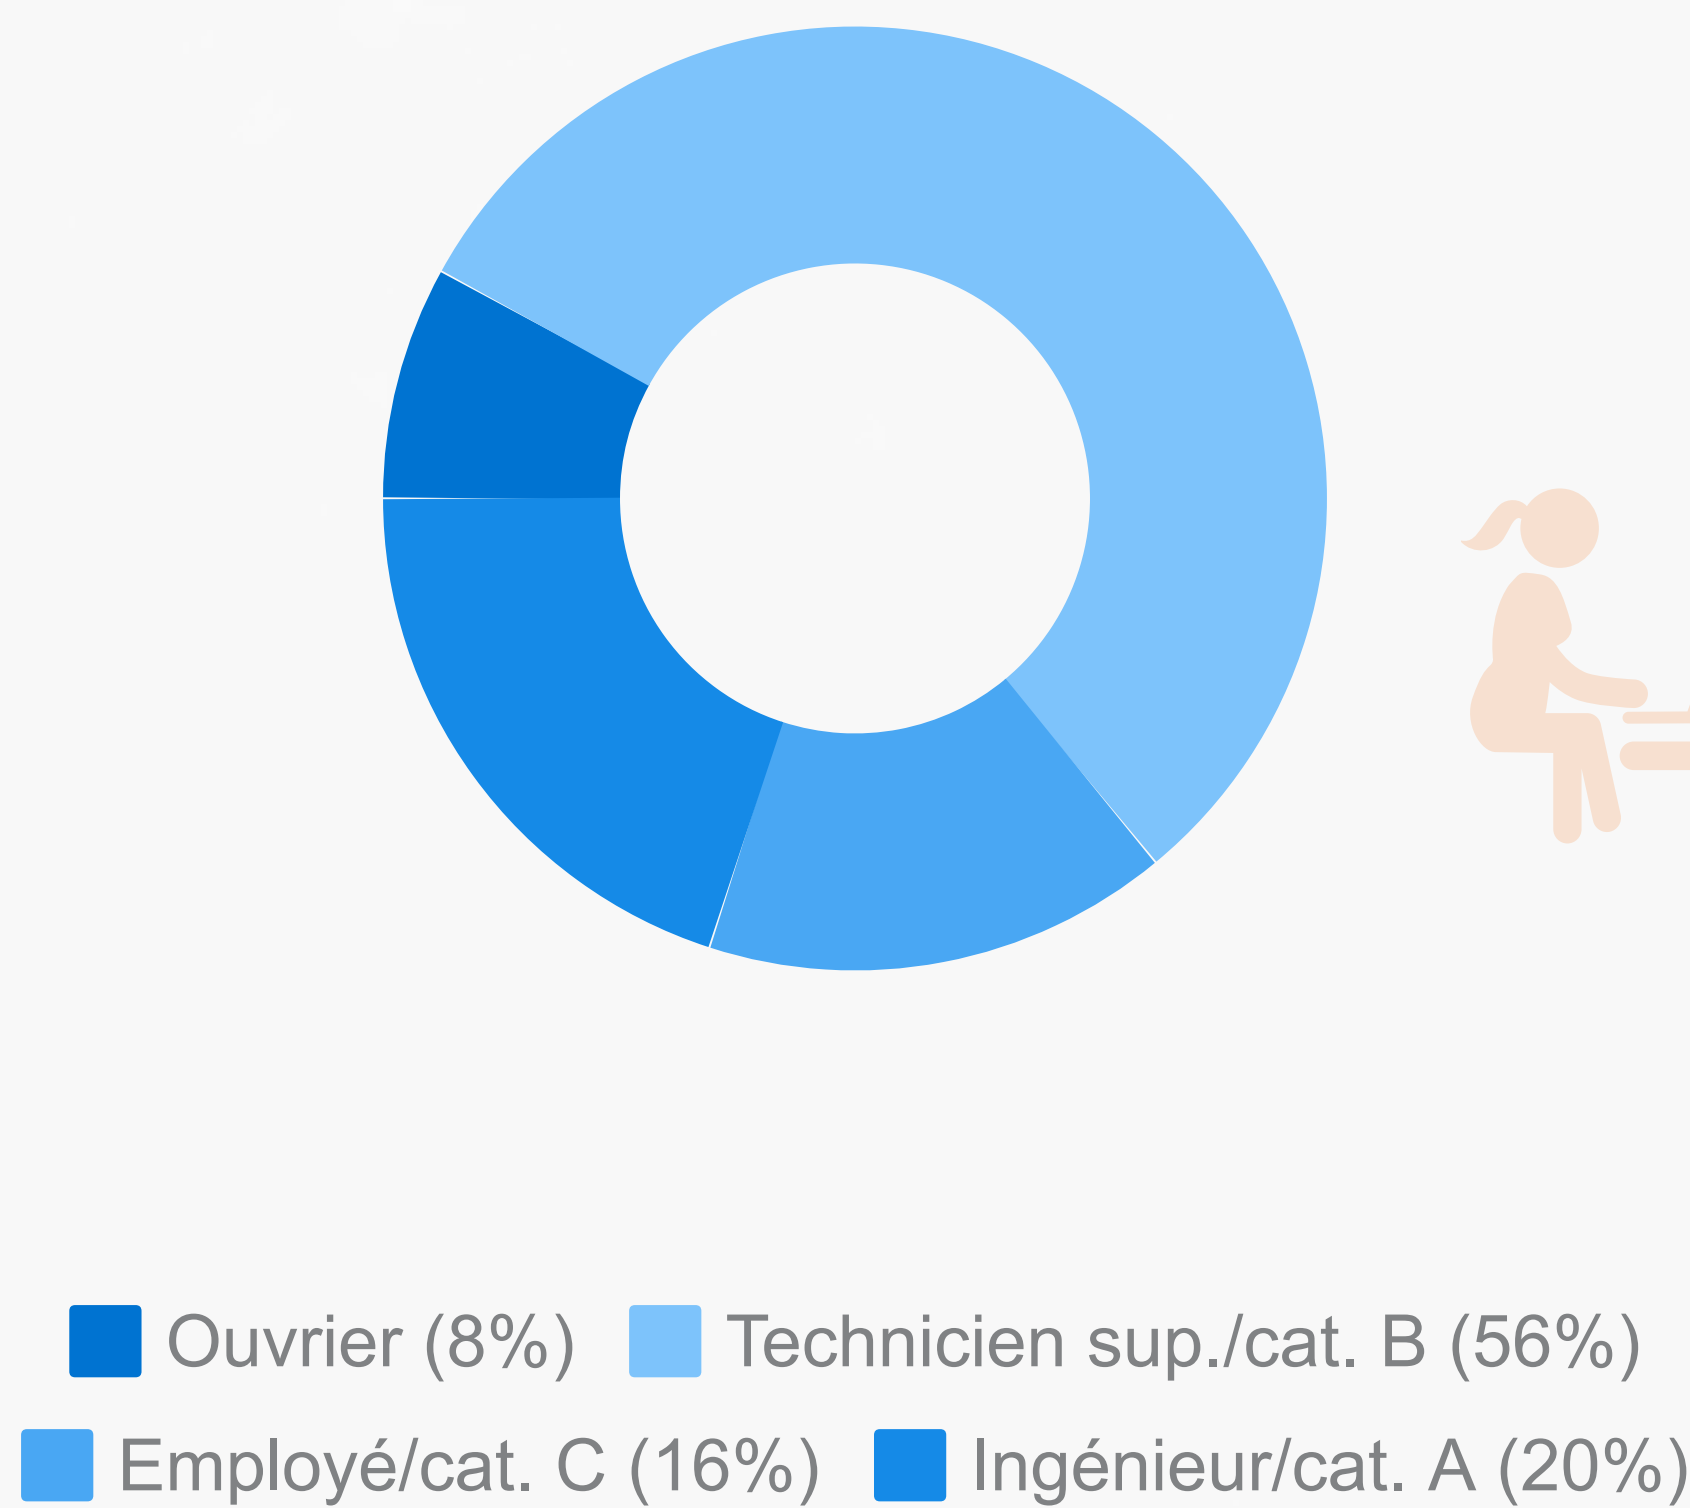

1 533 €

Le revenu net comprend le salaire ainsi que les primes éventuelles

Méthodologie de l'enquête

L'insertion professionnelle avec le DUT

Catégorie de l'emploi

Type d'entreprise

Secteurs d'activité les plus cités