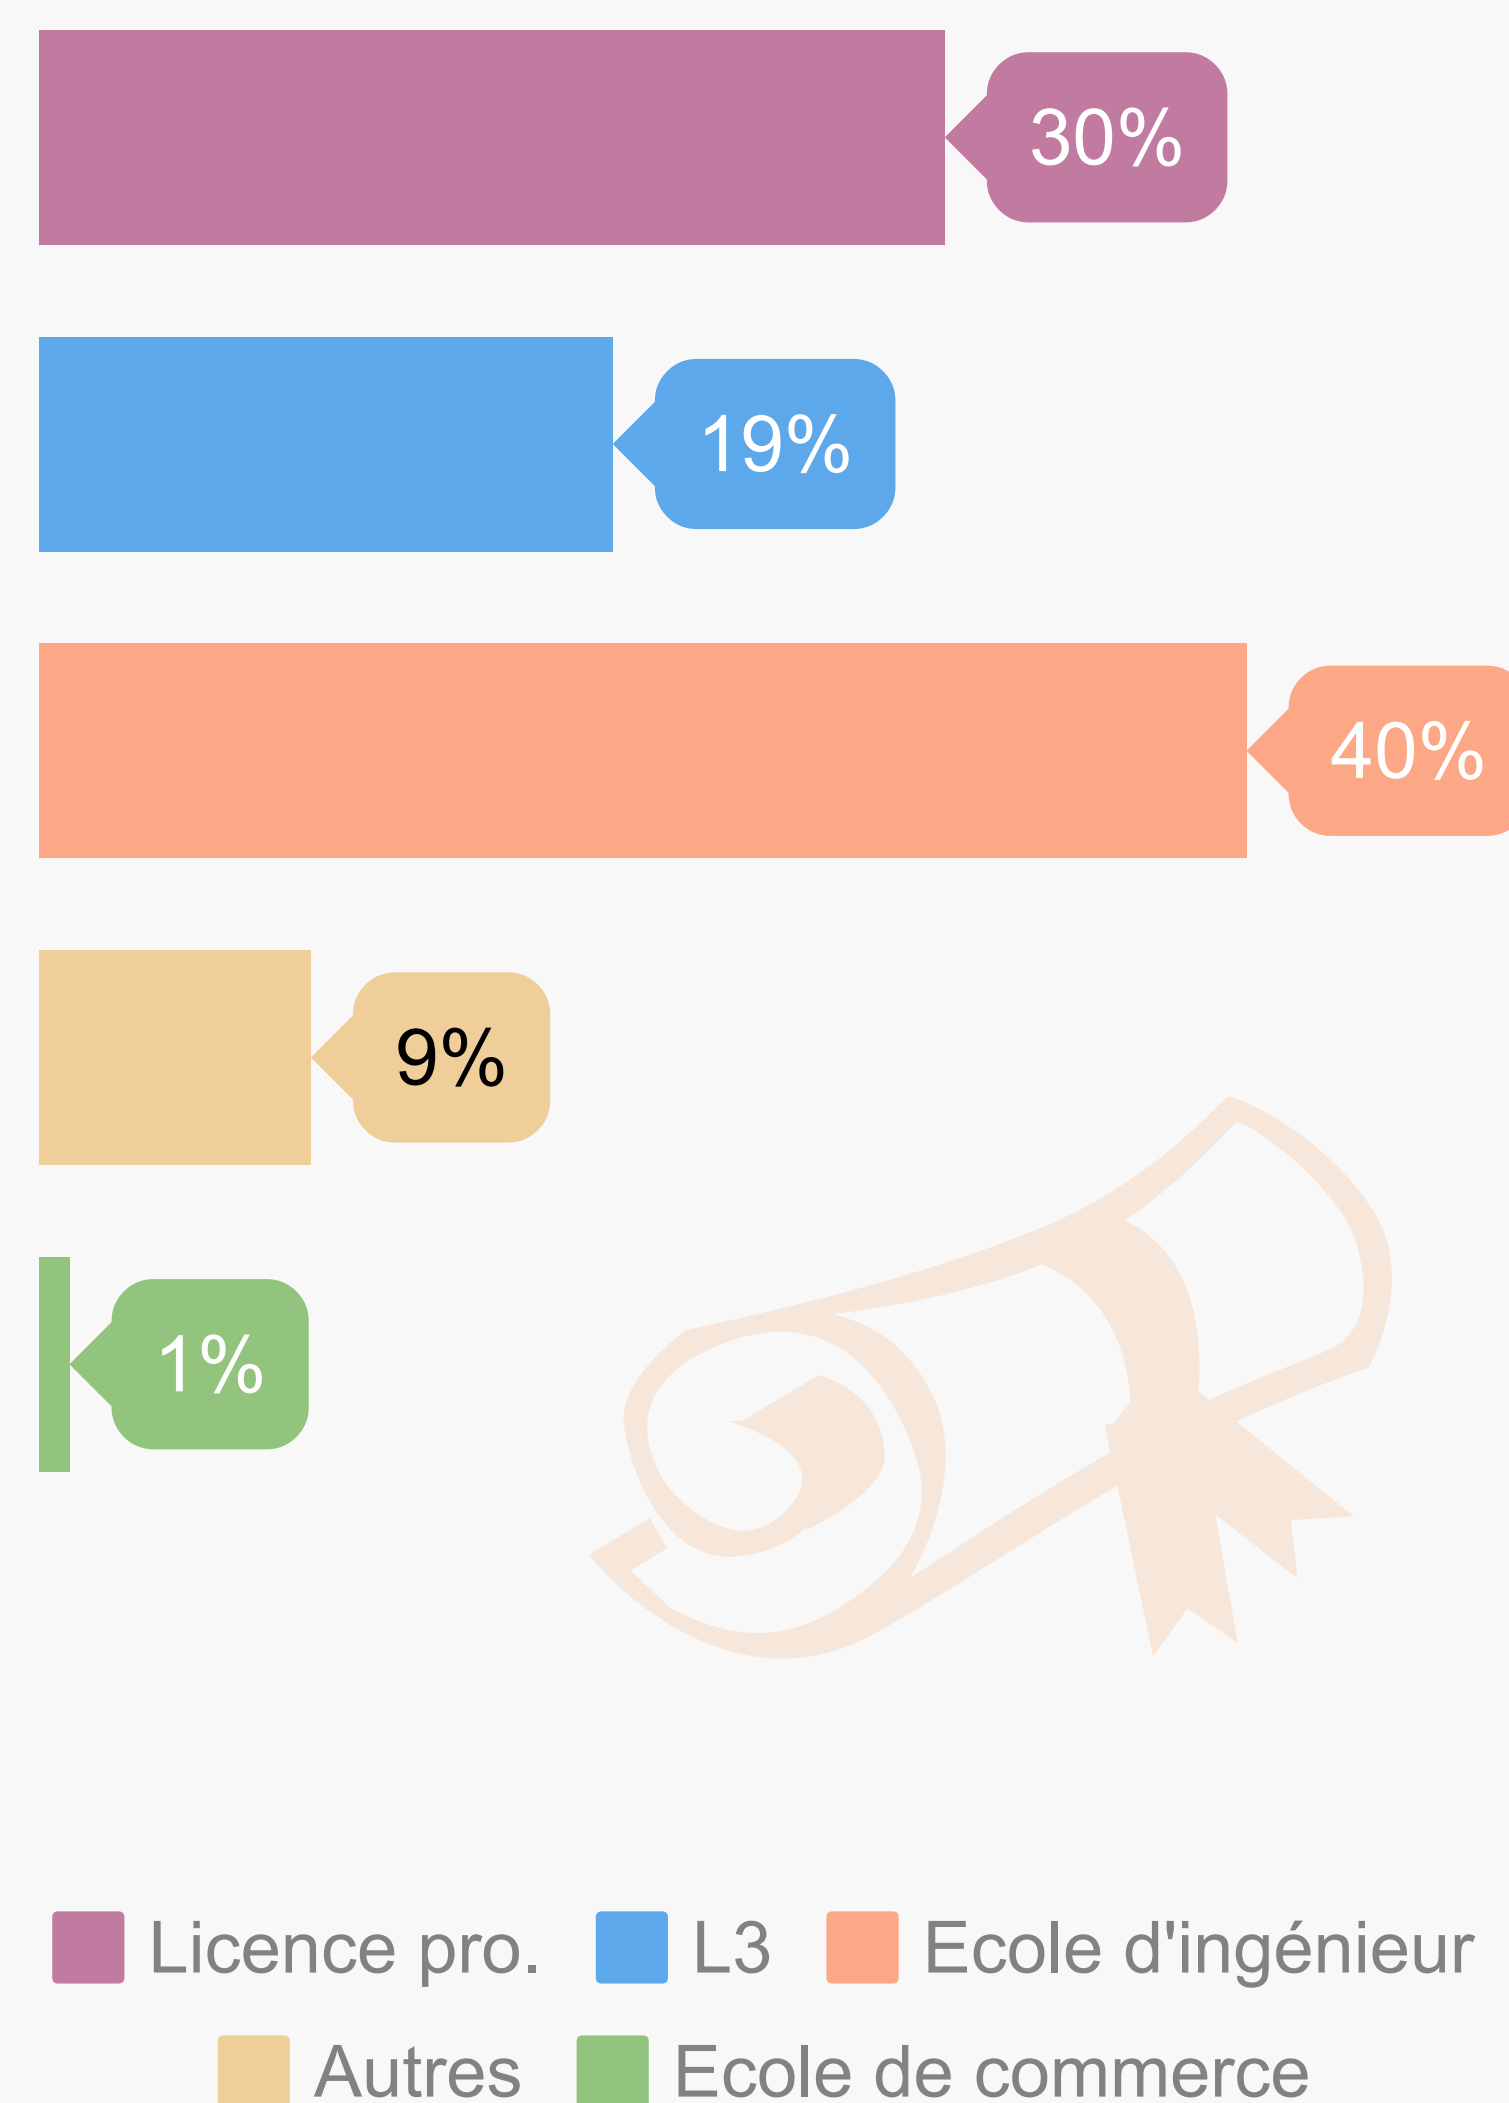

55%

des diplômés

www.iut.fr

Baccalauréat d'origine des diplômés

- Général (79%)
- Technologique (18%)
- Professionnel (0%)
- Autres (3%)

Les parcours d'études post-DUT

- Aucune étude après le DUT (6%)
- 1 année d'études (25%)
- 2 années d'études (13%)
- 3 années d'études (56%)

Les poursuites d'études post-DUT

Situation des diplômés 2 ans après le DUT

28%
En emploi

5%
En recherche
d'emploi

26%
En poursuites ou
reprises d'études
en contrat salarié

38%
En poursuites ou
reprises d'études