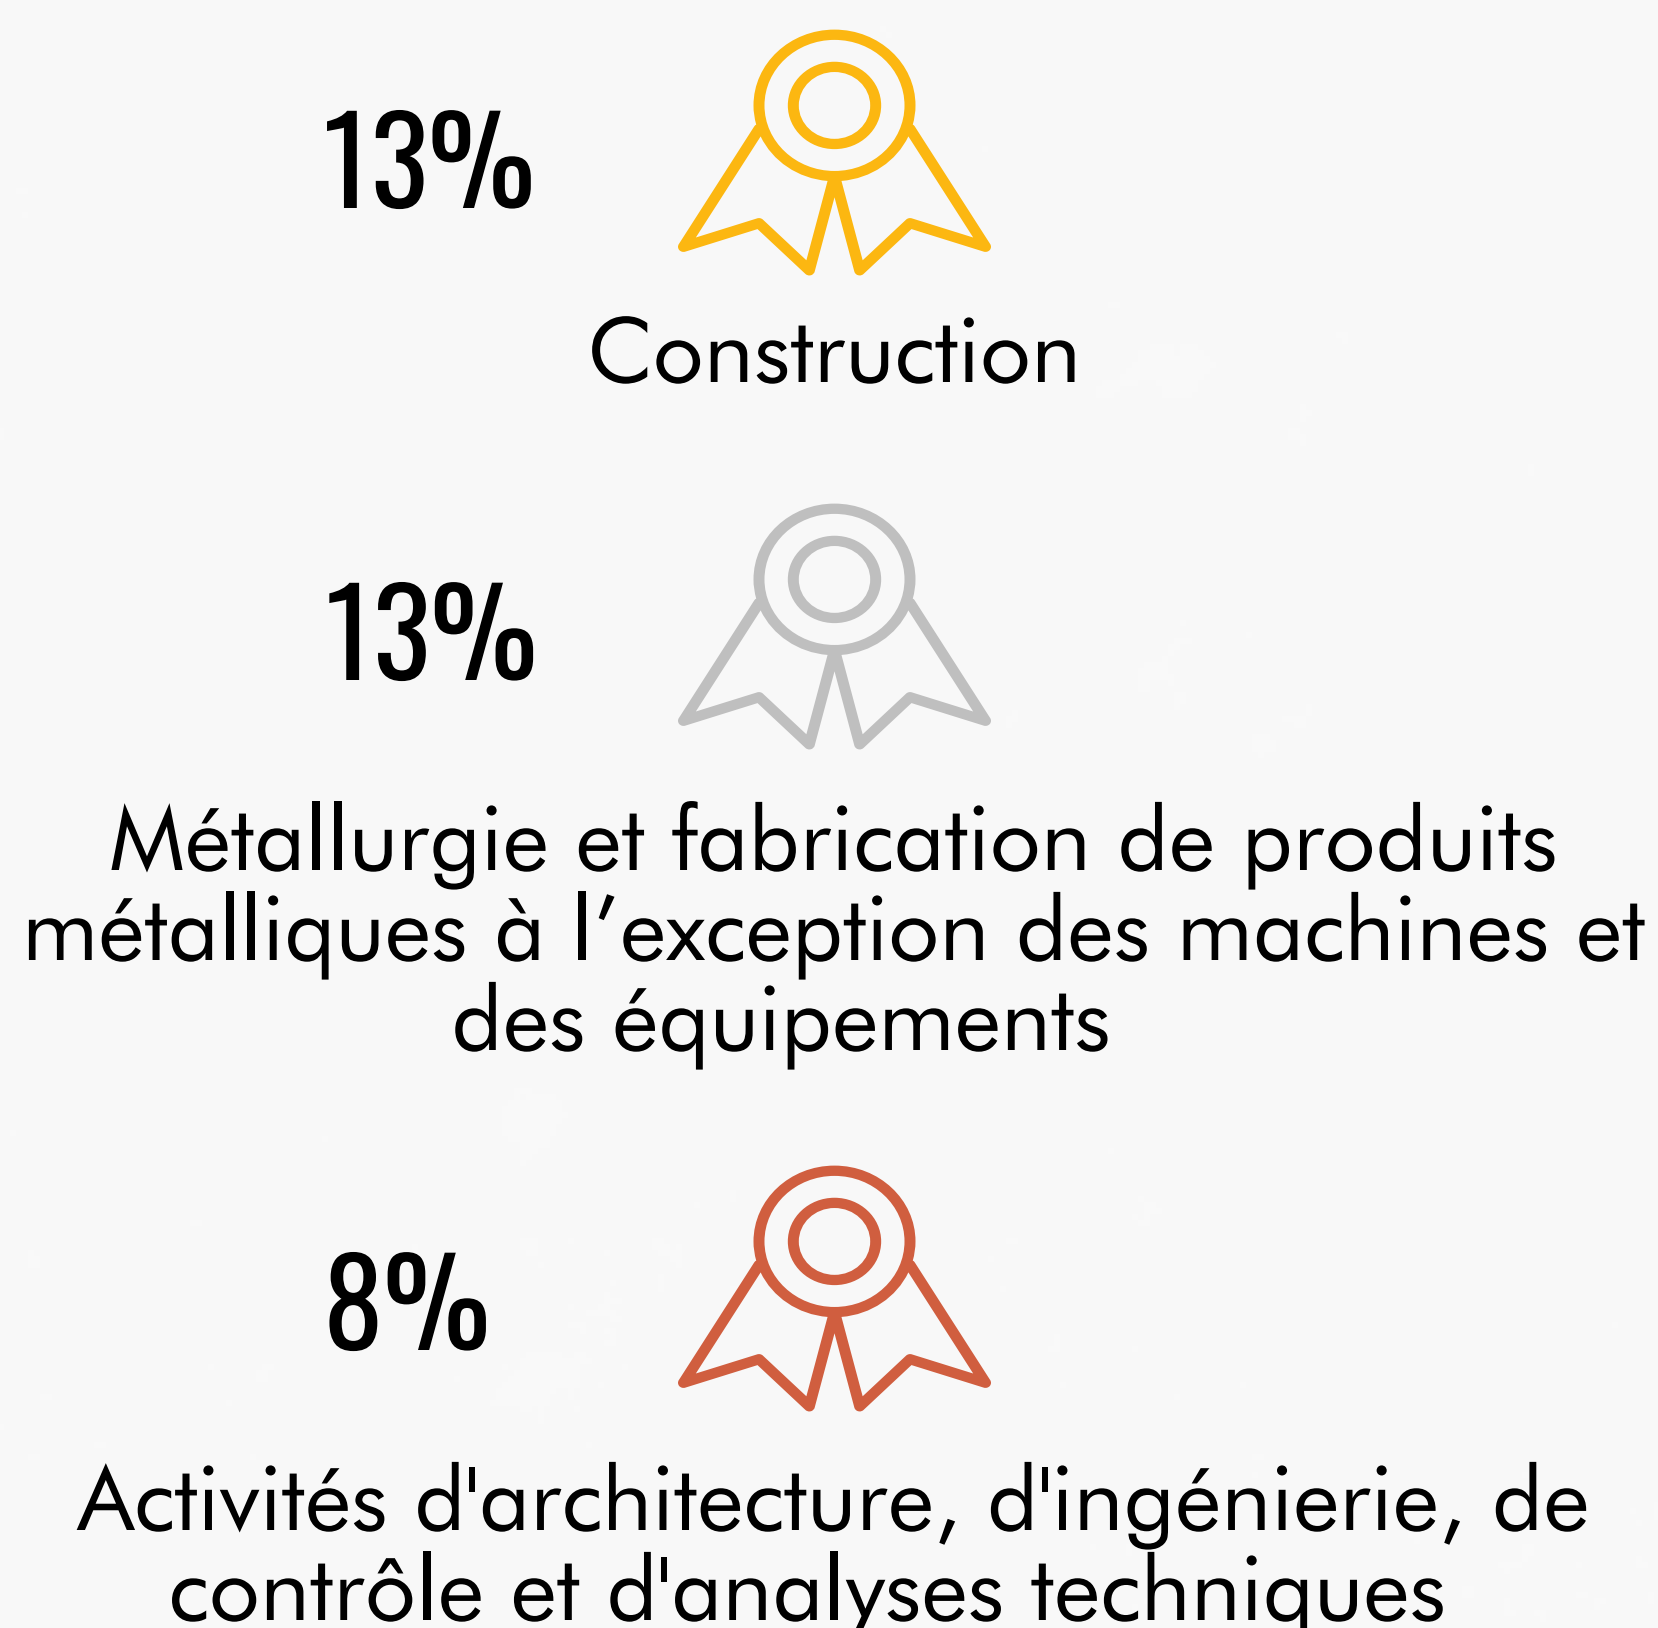

1 533 €

Le revenu net comprend le salaire ainsi que les primes éventuelles

Méthodologie de l'enquête

L'insertion professionnelle avec le DUT

Catégorie de l'emploi

Type d'entreprise

Secteurs d'activité les plus cités