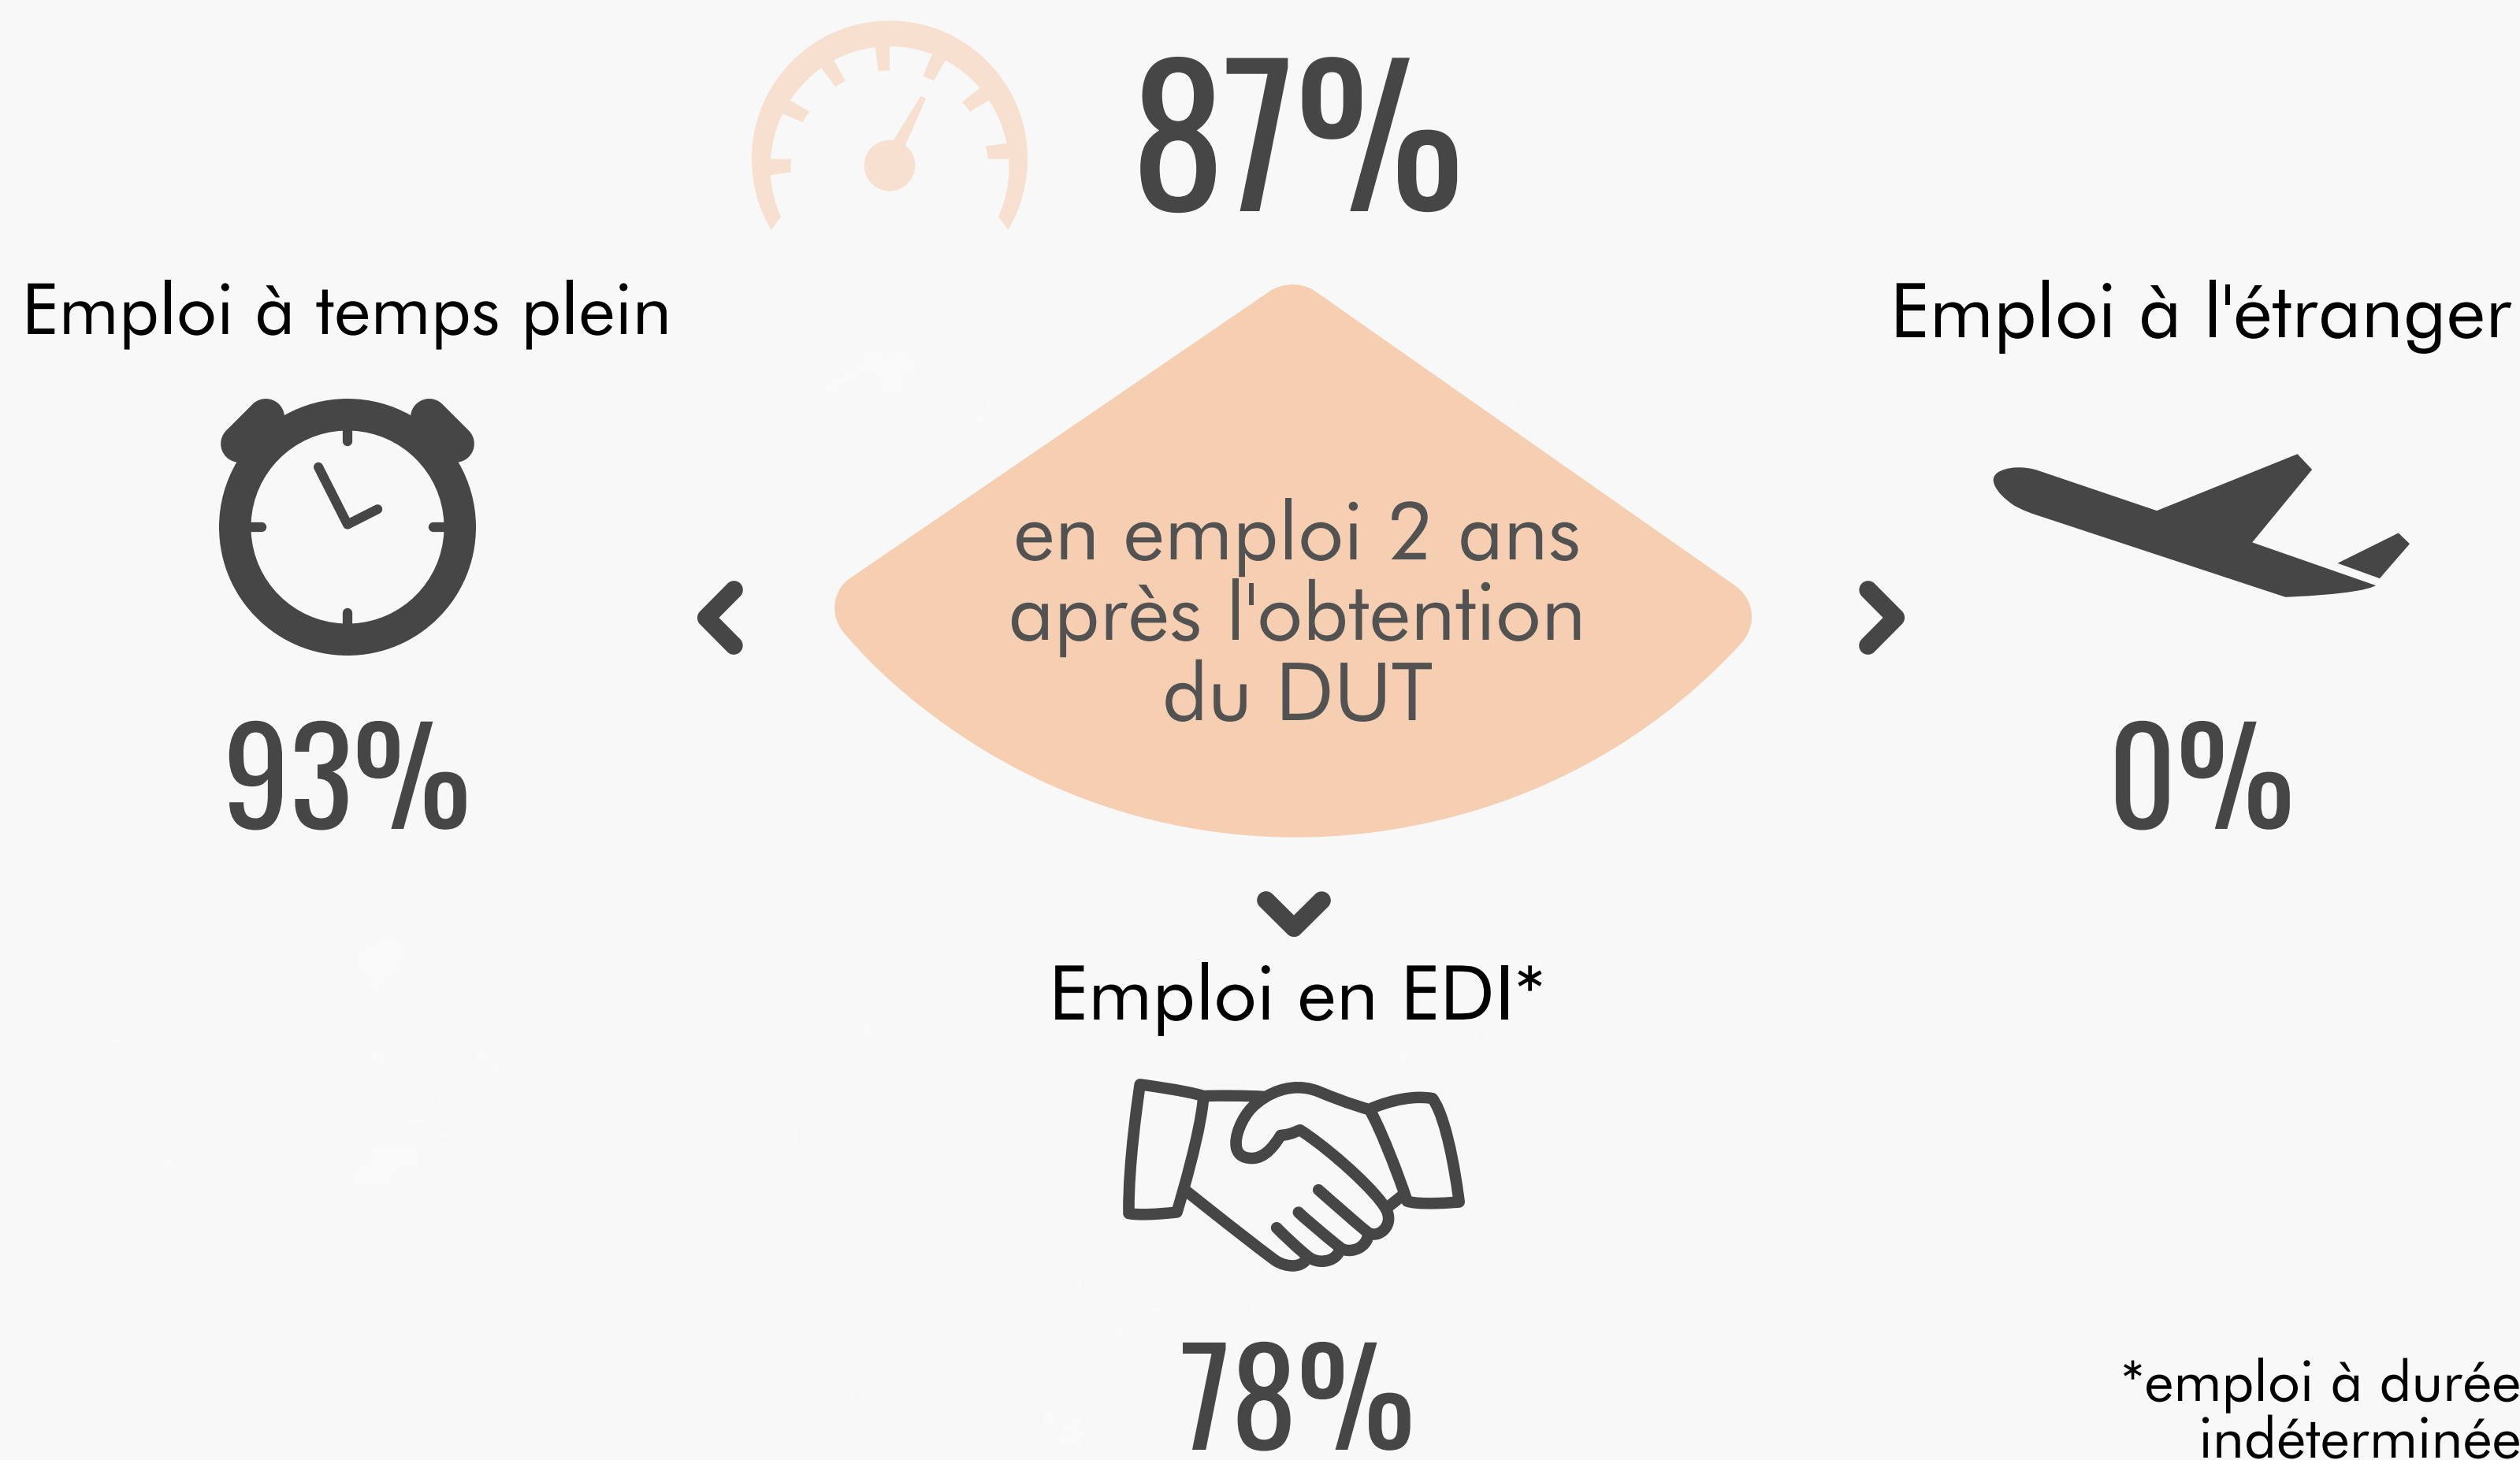

1 533 €

Le revenu net comprend le salaire ainsi que les primes éventuelles

Méthodologie de l'enquête

L'insertion professionnelle avec le DUT

Catégorie de l'emploi

Type d'entreprise

Secteurs d'activité les plus cités