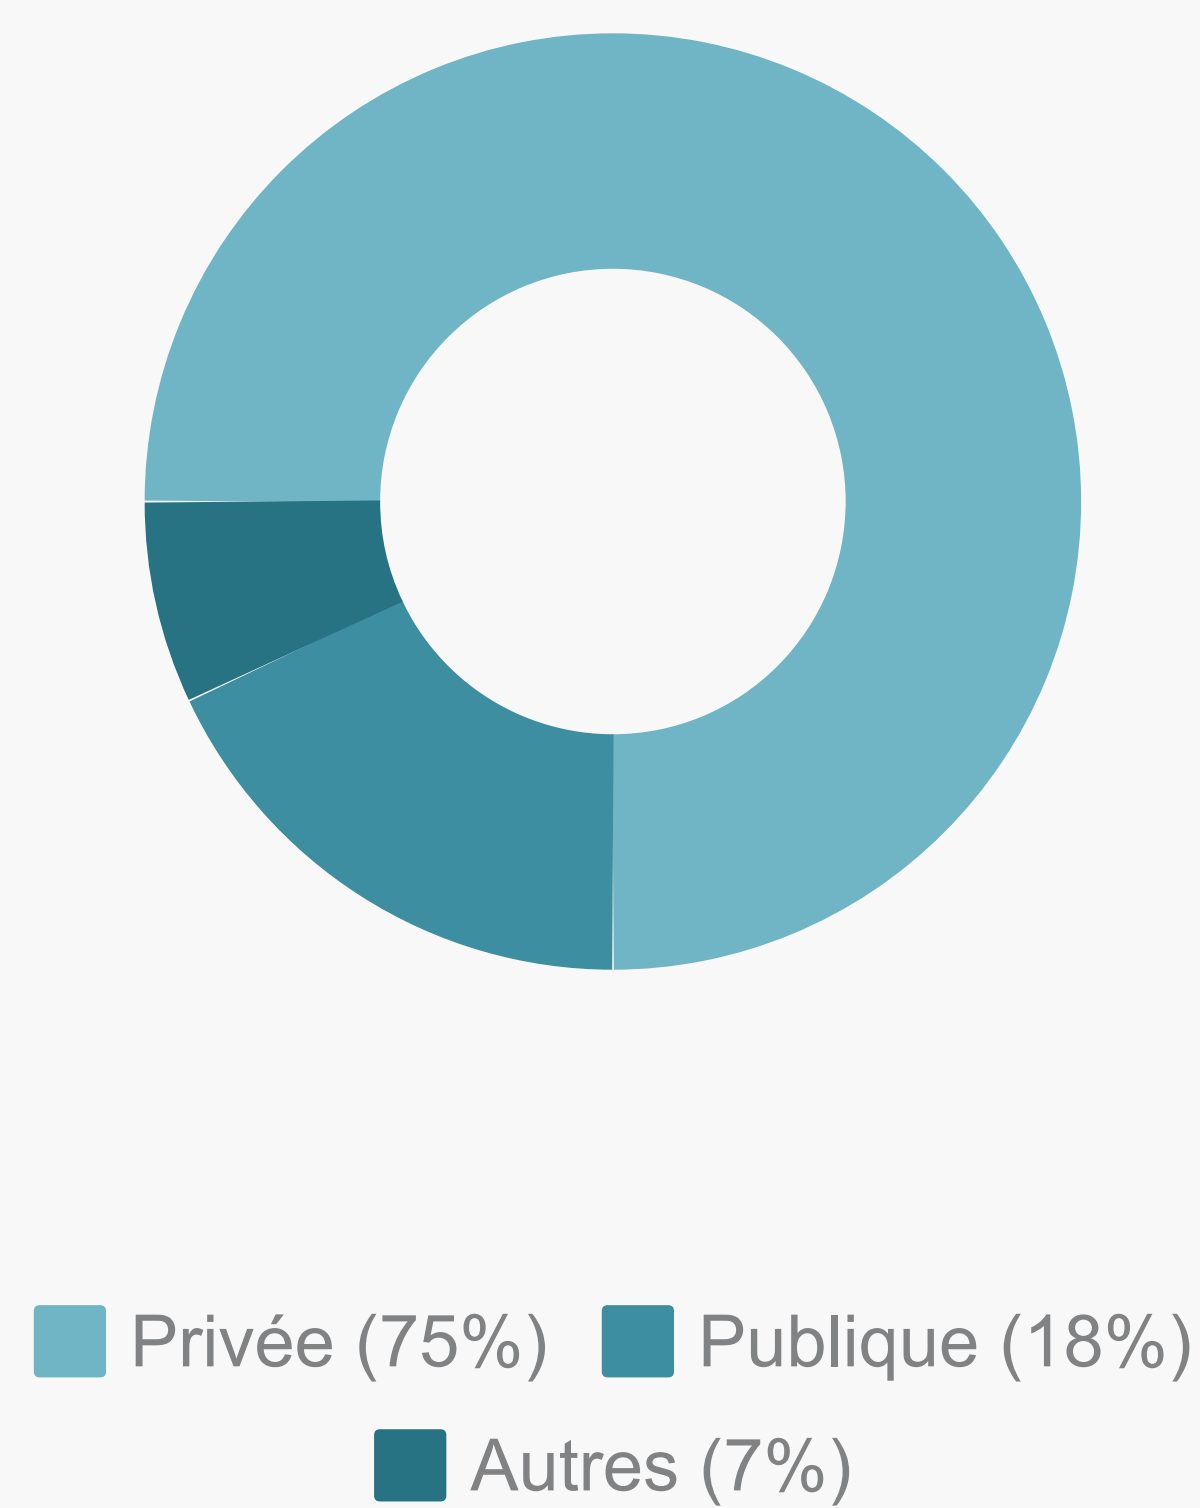

1 533 €

Le revenu net comprend le salaire ainsi que les primes éventuelles

Méthodologie de l'enquête

L'insertion professionnelle avec le DUT

Catégorie de l'emploi

Type d'entreprise

Secteurs d'activité les plus cités