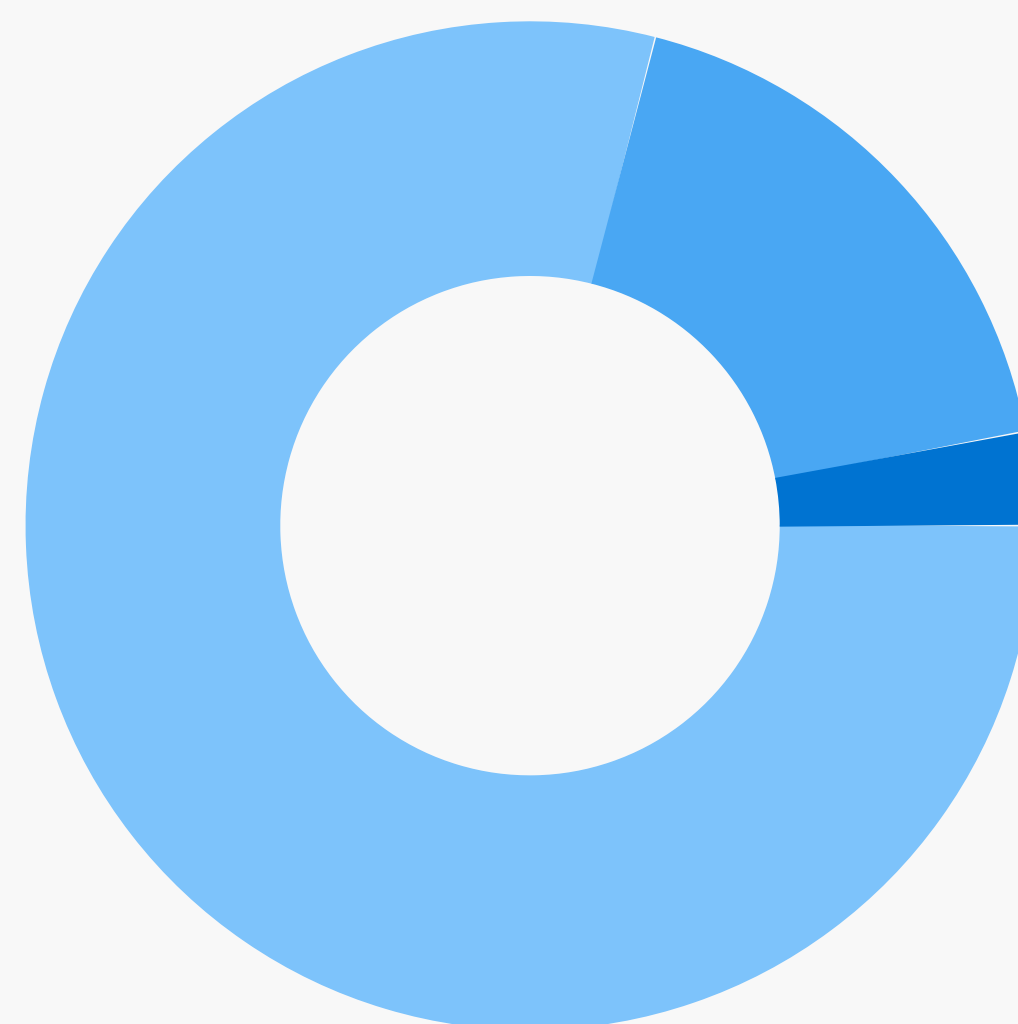

GTE

773 diplômés

480 répondants

L'alternance

Pendant le DUT
GTE

6%

des diplômés

Si poursuite d'études
en Licence pro.

55%

des diplômés

www.iut.fr

Baccalauréat d'origine des diplômés

- Général (79%)
- Technologique (18%)
- Professionnel (0%)
- Autres (3%)

Les parcours d'études post-DUT

- Aucune étude après le DUT (6%)
- 1 année d'études (25%)
- 2 années d'études (13%)
- 3 années d'études (56%)