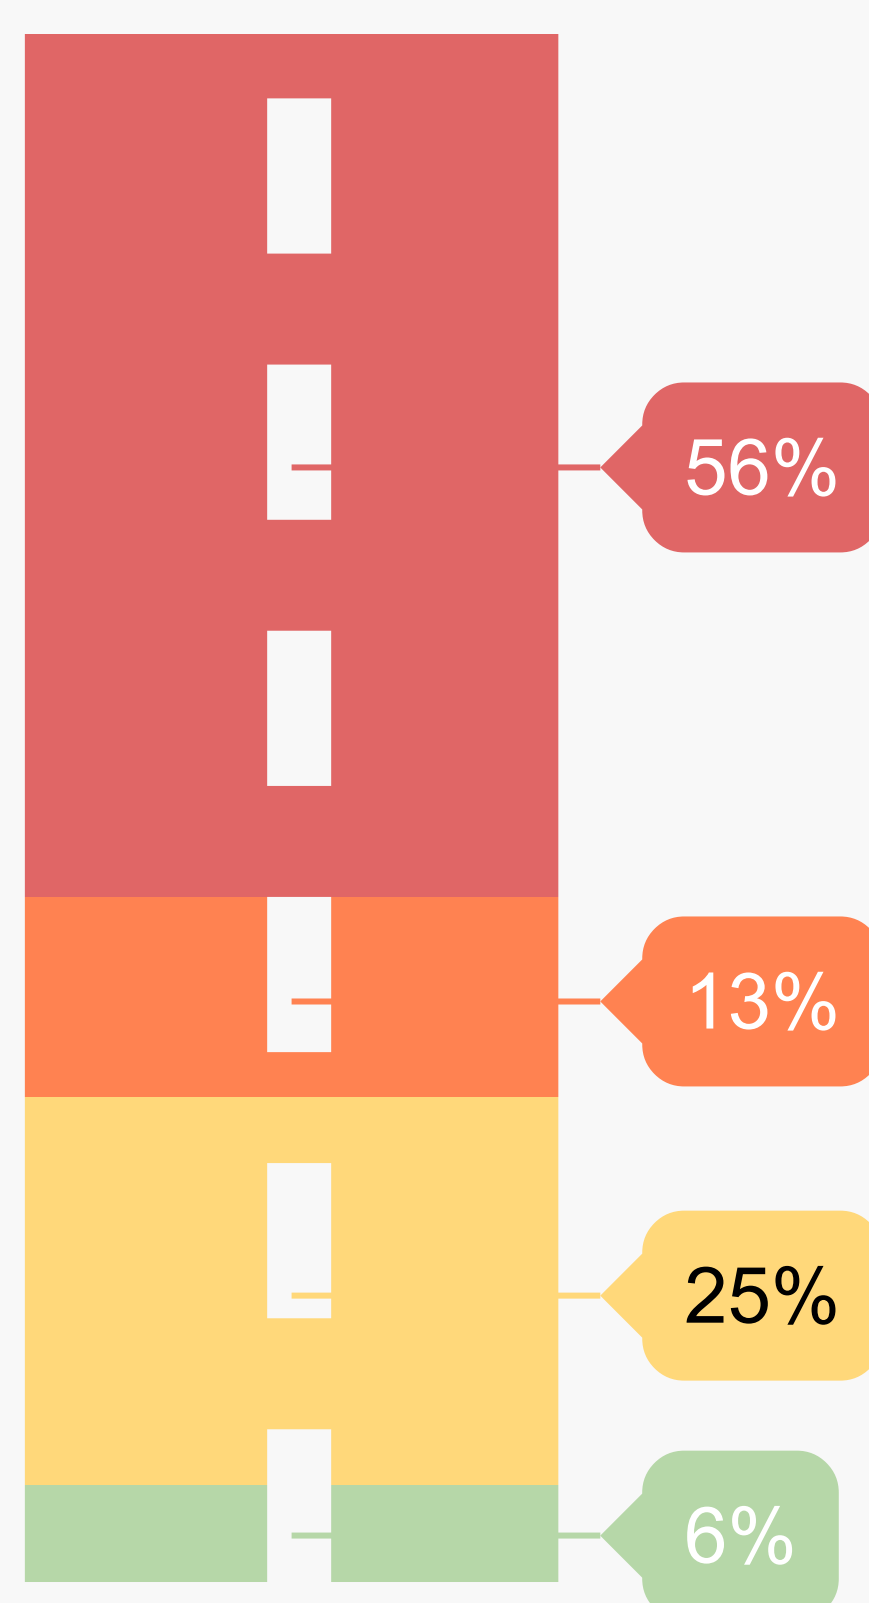

GTE

773 diplômés

480 répondants

L'alternance

Pendant le DUT
GTE

6%

des diplômés

Si poursuite d'études
en Licence pro.

55%

des diplômés

www.iut.fr

Baccalauréat d'origine des diplômés

- Général (79%)
- Technologique (18%)
- Professionnel (0%)
- Autres (3%)

Les parcours d'études post-DUT

- Aucune étude après le DUT (6%)
- 1 année d'études (25%)
- 2 années d'études (13%)
- 3 années d'études (56%)

Les poursuites d'études post-DUT

Situation des diplômés 2 ans après le DUT

28%
En emploi

5%
En recherche
d'emploi

26%
En poursuites ou
reprises d'études
en contrat salarié

38%
En poursuites ou
reprises d'études